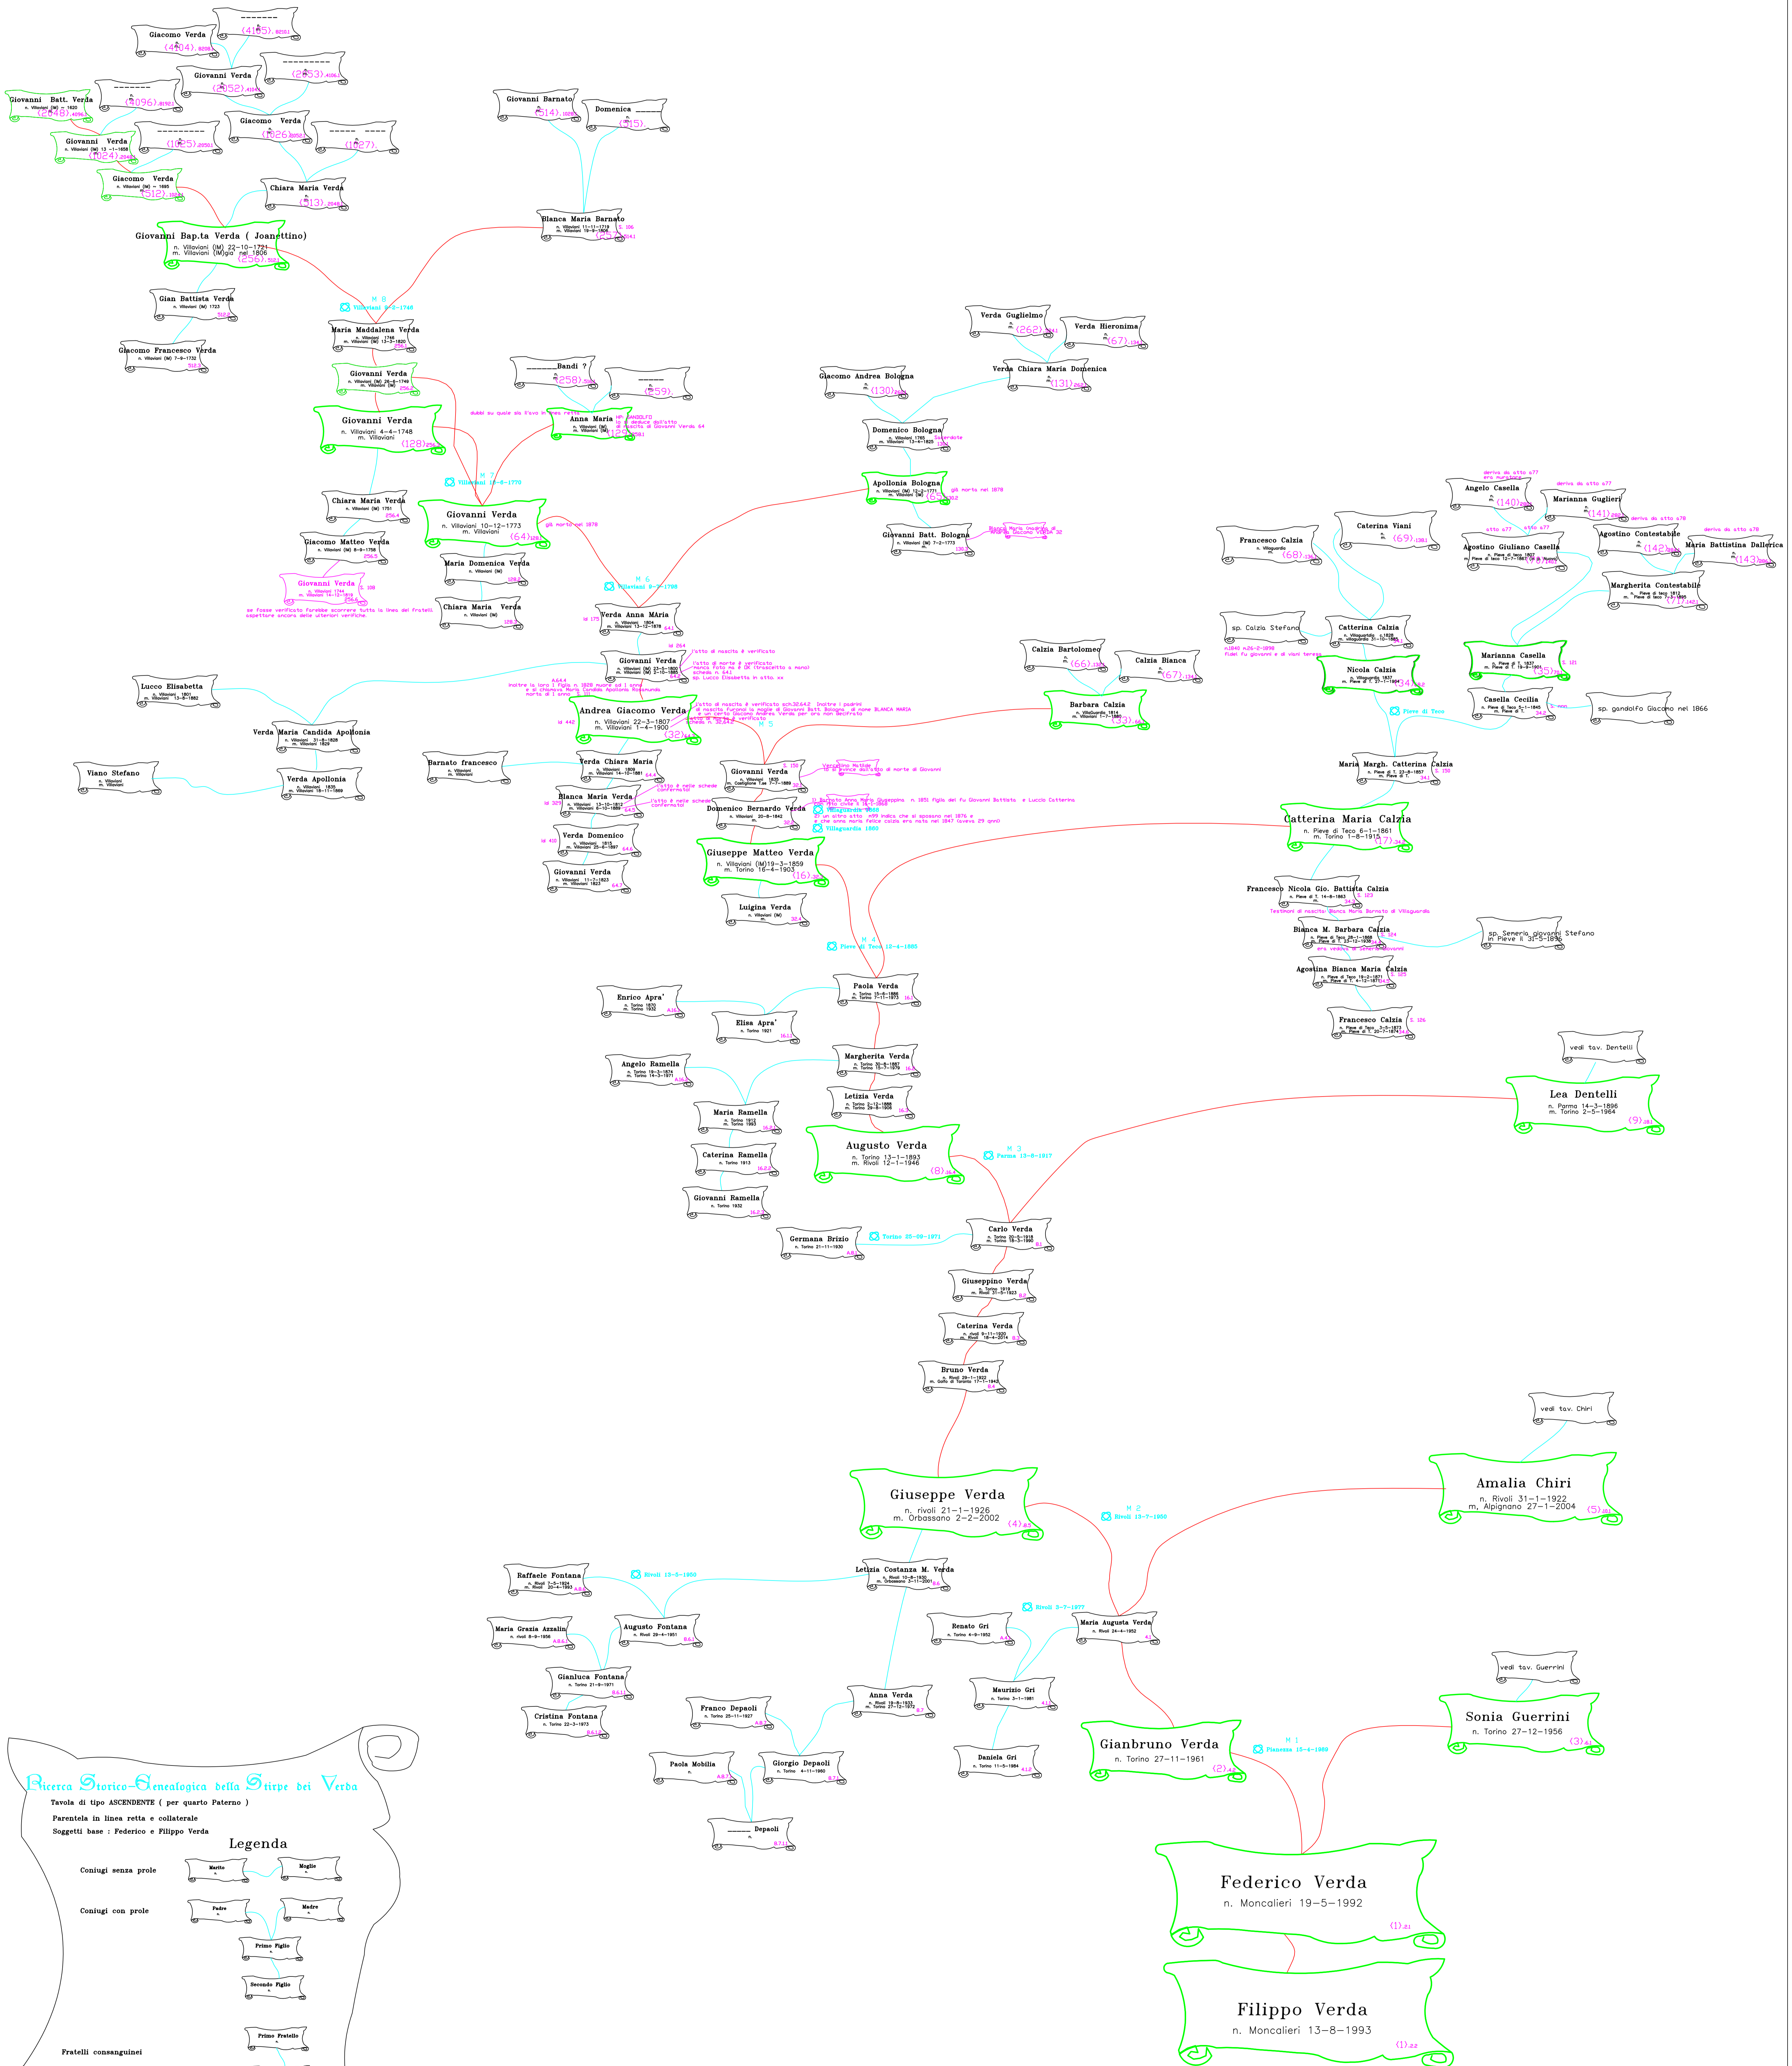

# Tavola Genealogica Ascendente

Soggetti base: Federico e Filippo Verda  
Parentela in linea retta e collaterale

Zusatz aggiornata al 13-8-2014

### Ricerca Storico-Genetica della Stirpe dei Verda

Tavola di tipo ASCENDENTE ( per quarto Paterno )  
Parentela in linea retta e collaterale  
Soggetti base : Federico e Filippo Verda

#### Legenda

Coniugi senza prole

Coniugi con prole

Fratelli consanguinei

Tavola realizzata da Gianbruno Verda il 13-8-1997  
Aggiornamento nel settembre del 2015  
stampa agg. 18-novembre-2015