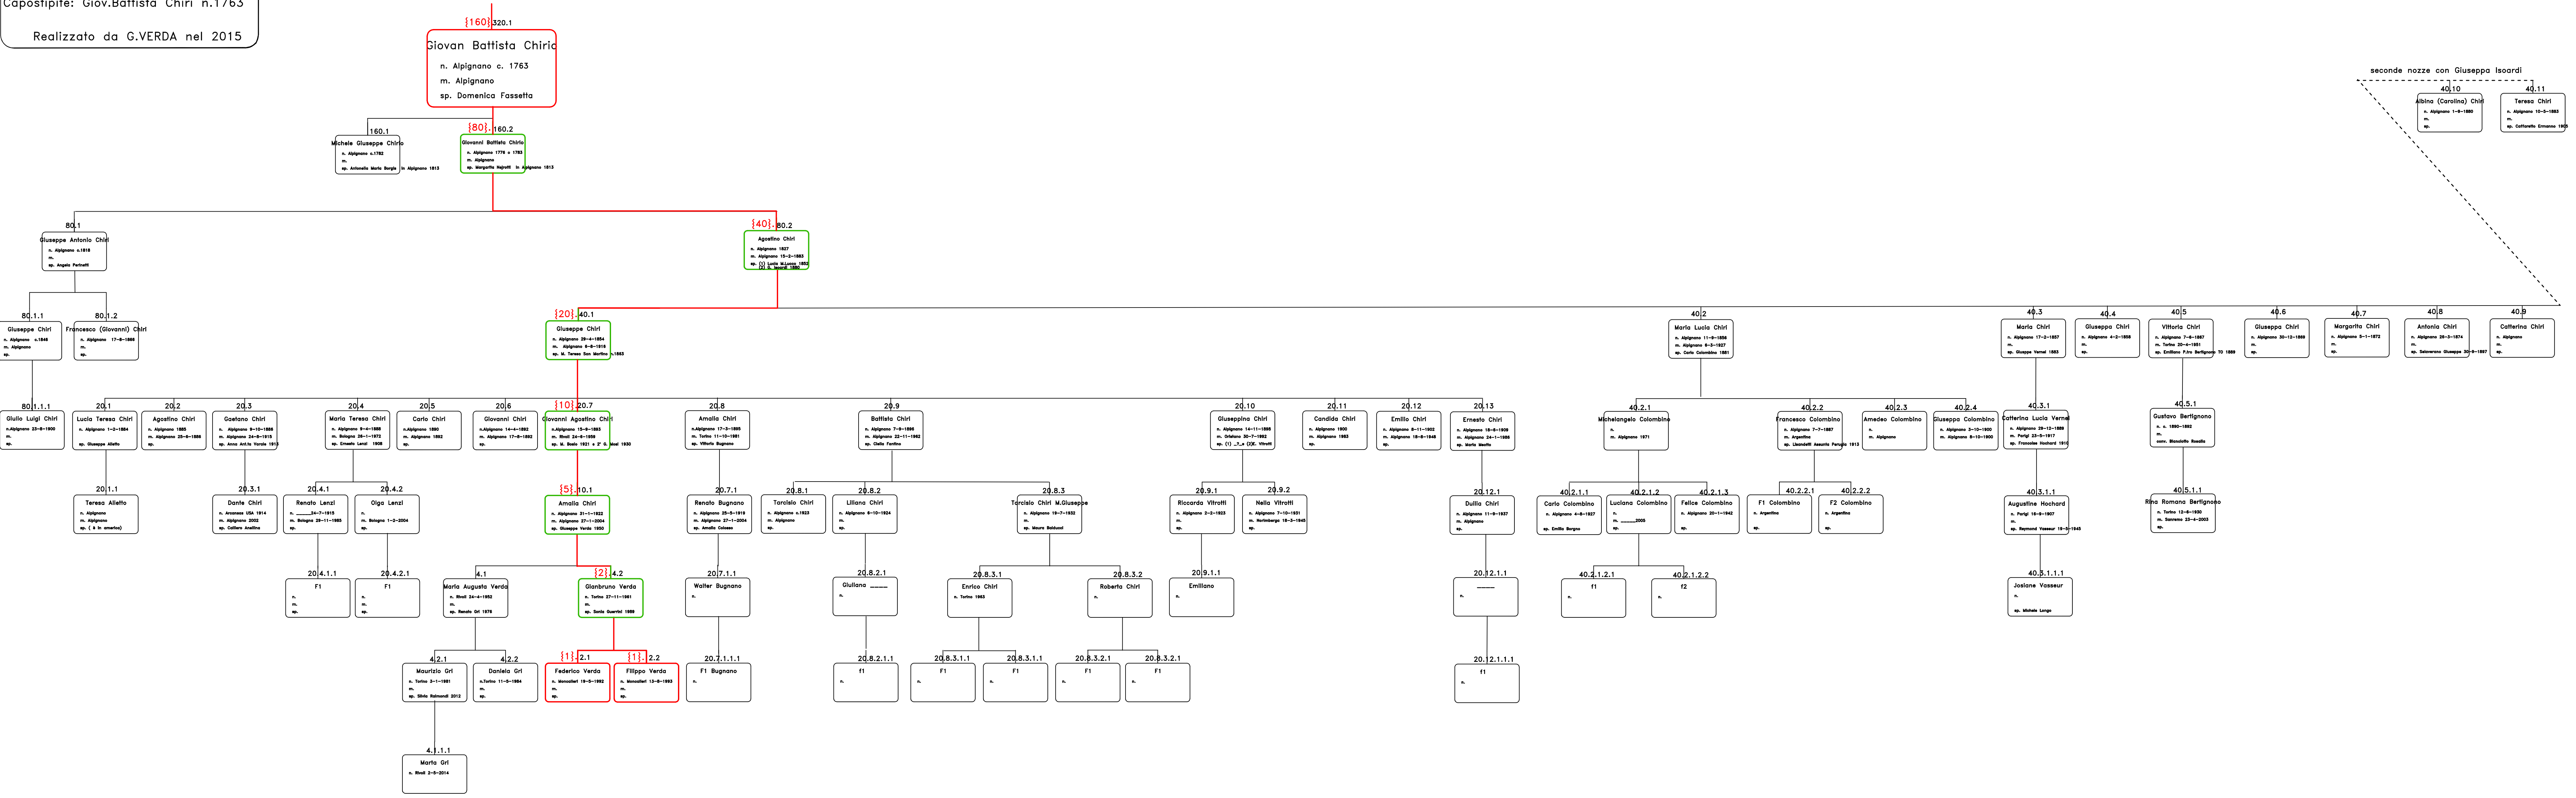

STORIA DELLE FAMIGLIE
VERDA-GUERRINI
Schema Genealogico delle Linee :
RETTE e COLLATERALE
Relative al QUARTO "CHIRI"
Capostipite: Giov.Battista Chiri n.1763
Realizzato da G.VERDA nel 2015

seconda nozze con Giuseppa Isoardi

40.10: Albina (Carolina) Chiri (n. 1880, m. ...)

40.11: Teresa Chiri (n. 1883, m. ...)